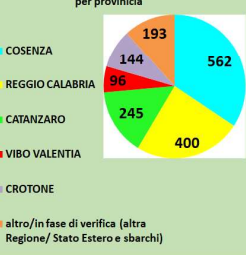

COVID 19 - BOLLETTINO REGIONALE

Aggiornato al 07/09/2020

Covid 19 - Totale casi confermati in Regione Calabria

Covid 19 - Distribuzione casi confermati per provincia

Covid 19 - Casi confermati per giorno in Regione Calabria