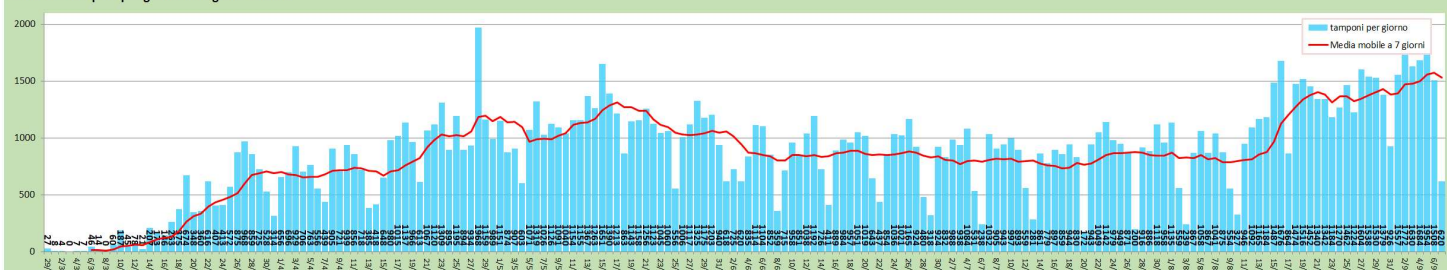

Covid 19 - Casi attivi vs guariti e deceduti in Regione Calabria