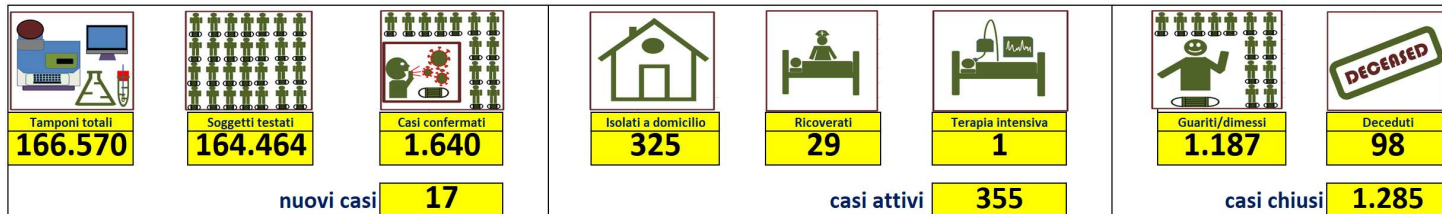

COVID 19 - BOLLETTINO REGIONALE

Aggiornato al 07/09/2020

Covid 19 - Totale casi confermati in Regione Calabria

Covid 19 - Distribuzione casi confermati per provincia

Covid 19 - Casi confermati per giorno in Regione Calabria

Covid 19 - Tamponi per giorno in Regione Calabria

Covid 19 - Casi attivi vs guariti e deceduti in Regione Calabria