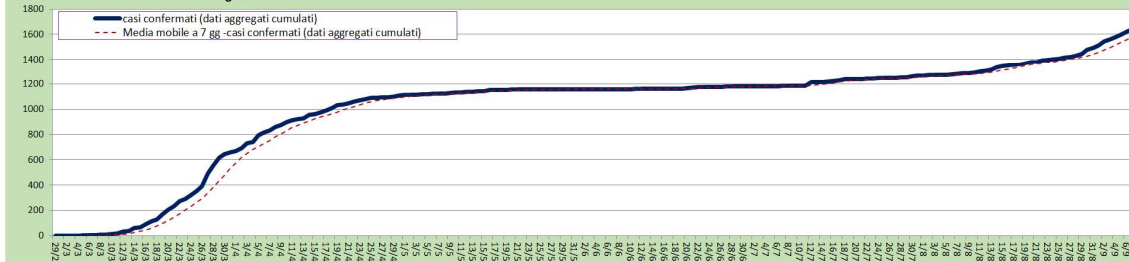

COVID 19 - BOLLETTINO REGIONALE

Aggiornato al 07/09/2020

Covid 19 - Totale casi confermati in Regione Calabria

Covid 19 - Distribuzione casi confermati per provincia

Covid 19 - Casi confermati per giorno in Regione Calabria