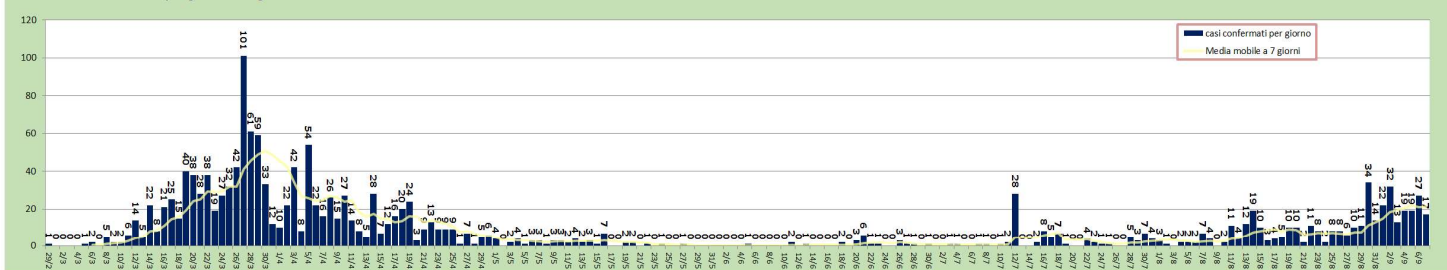

COVID 19 - BOLLETTINO REGIONALE

Aggiornato al 07/09/2020

Covid 19 - Totale casi confermati in Regione Calabria

Covid 19 - Distribuzione casi confermati per provincia

Covid 19 - Casi confermati per giorno in Regione Calabria

Covid 19 - Tamponi per giorno in Regione Calabria

Covid 19 - Casi attivi vs guariti e deceduti in Regione Calabria